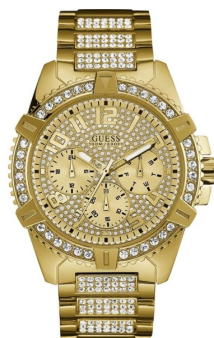

DIALANDO®

Guess men's watch W0799G2 Specifiche

ACQUISTA ORA

Questo documento contiene tutte le specifiche per il Guess W0799G2 men's watch. Noi presso il negozio di orologi **DIALANDO®** offriamo una vasta selezione di orologi autentici dei migliori marchi di orologi al mondo.
<https://www.dialando.it/>

PRODUCT INFORMATION

Codice a barre EAN	0091661493881
Genere	Uomini
Marca	Guess
Collection	Frontier
Garanzia [years]	2

MATERIAL & COLOUR

Materiale del cinturino	Acciaio inossidabile
Colore del cinturino	Oro
Materiale della cassa	Acciaio inossidabile
Colore del quadrante	Oro
Superficie del case	Lucidato
Colore del quadrante	Oro
Tipo di pietra	Zircone
Vetro	Vetro minerale

PRODUCT EXECUTION

Display Type	Analogue
Tipo di movimento	Quarzo (Batteria)
Functions	Day of the week / 24-Hour / Date

DETAILS

Clasp	Folding clasp
Resistente all'acqua	10 ATM

MEASURES

Larghezza del case [mm]	49
Case thickness [mm]	11