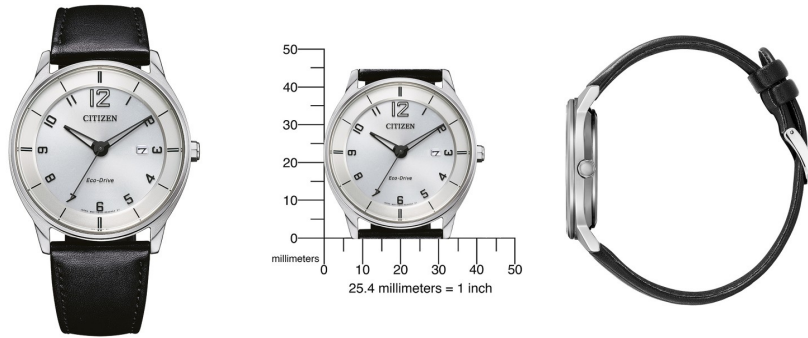

DIALANDO®

Citizen men's watch BM7400-21A Specifiche

ACQUISTA ORA

Questo documento contiene tutte le specifiche per il Citizen Eco-Drive Klassik BM7400-21A men's watch. Noi presso il negozio di orologi **DIALANDO®** offriamo una vasta selezione di orologi autentici dei migliori marchi di orologi al mondo. <https://www.dialando.it/>

PRODUCT INFORMATION

Codice a barre EAN	4974374304025
Genere	Uomini
Garanzia [years]	2

PRODUCT EXECUTION

Display Type	Analogue
Tipo di movimento	Quarzo (Solare)
Movement Name	Citizen / E111
Functions	Second / Date / Hour / Minute / Power reserve

MEASURES

Larghezza del case [mm]	40
Case thickness [mm]	9

MATERIAL & COLOUR

Materiale del cinturino	Pelle di vitello
Colore del cinturino	Nero
Materiale della cassa	Acciaio inossidabile
Colore del quadrante	Argento
Superficie del case	Opaco / Lucidato
Colore del quadrante	Argento
Vetro	Rivestimento antiriflesso / Vetro zaffiro

DETAILS

Ghiera	Risolto
Alloggiamento inferiore	Pressato / Fondo in acciaio inossidabile
Clasp	Buckle
Resistente all'acqua	5 ATM