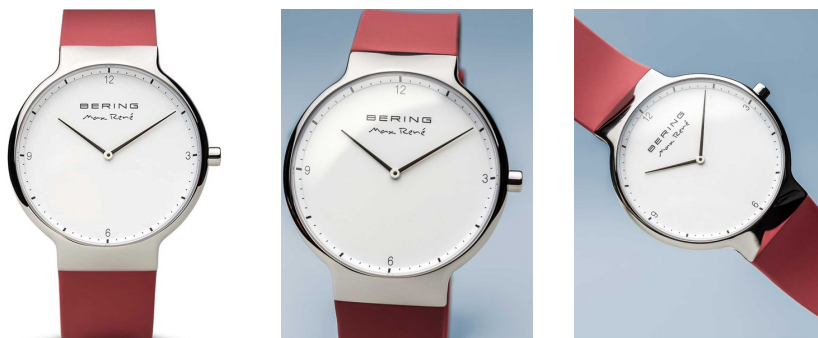

DIALANDO®

Bering men's watch 15540-500 Specifiche

ACQUISTA ORA

Questo documento contiene tutte le specifiche per il Bering 15540-500 men's watch. Noi presso il negozio di orologi **DIALANDO®** offriamo una vasta selezione di orologi autentici dei migliori marchi di orologi al mondo.
<https://www.dialando.it/>

PRODUCT INFORMATION

Codice a barre EAN	4894041103761
Genere	Uomini
Marca	Bering
Collection	Max René Herren 40mm
Garanzia [years]	2

PRODUCT EXECUTION

Display Type	Analogue
Tipo di movimento	Quarzo (Batteria)
Functions	Hour / Minute

MEASURES

Larghezza del case [mm]	40
Case thickness [mm]	7
Larghezza del cinturino [mm]	20
Circonferenza massima del polso [mm]	20

MATERIAL & COLOUR

Materiale del cinturino	Silicone
Colore del cinturino	Red
Materiale della cassa	Acciaio inossidabile
Colore del quadrante	Argento
Superficie del case	Lucidato
Colore del quadrante	Bianco
Vetro	Vetro zaffiro

DETAILS

Ghiera	Risolto
Alloggiamento inferiore	Fondo in acciaio inossidabile (pressato)
Clasp	Pin buckle
Resistente all'acqua	5 ATM