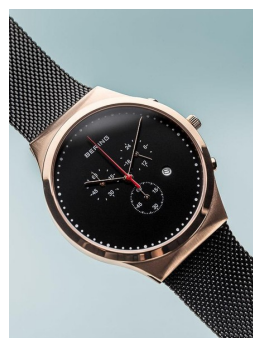

DIALANDO®

Bering men's watch 14740-166 Specifiche

ACQUISTA ORA

Questo documento contiene tutte le specifiche per il Bering 14740-166 men's watch. Noi presso il negozio di orologi **DIALANDO®** offriamo una vasta selezione di orologi autentici dei migliori marchi di orologi al mondo.
<https://www.dialando.it/>

PRODUCT INFORMATION

Codice a barre EAN	4894041202075
Genere	Uomini
Garanzia [years]	2

PRODUCT EXECUTION

Display Type	Analogue
Tipo di movimento	Quarzo (Batteria)
Functions	Minute / Second / 24-Hour / Chronograph / Date / Hour

MEASURES

Larghezza del case [mm]	40
Case thickness [mm]	8

MATERIAL & COLOUR

Materiale del cinturino	Acciaio inossidabile
Colore del cinturino	Nero
Materiale della cassa	Acciaio inossidabile
Colore del quadrante	Oro rosa
Superficie del case	Opaco / Lucidato
Colore del quadrante	Nero
Vetro	Rivestimento antiriflesso / Vetro zaffiro

DETAILS

Ghiera	Risolto
Alloggiamento inferiore	Pressato / Fondo in acciaio inossidabile
Clasp	Clip clasp
Resistente all'acqua	3 ATM