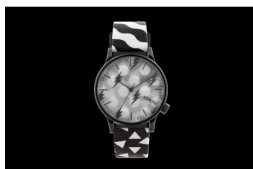

## Komono orologio da donna KOM-W2165 Specifiche

**ACQUISTA ORA**

Questo documento contiene tutte le specifiche per il Komono KOM-W2165 orologio da donna. Noi presso il negozio di orologi **DIALANDO®** offriamo una vasta selezione di orologi autentici dei migliori marchi di orologi al mondo.  
<https://www.dialando.it/>

### MATERIAL & COLOUR

Materiale del cinturino	Tessuto
Colore del cinturino	Multicolore
Colore del quadrante	Multicolore
Vetro	Vetro minerale