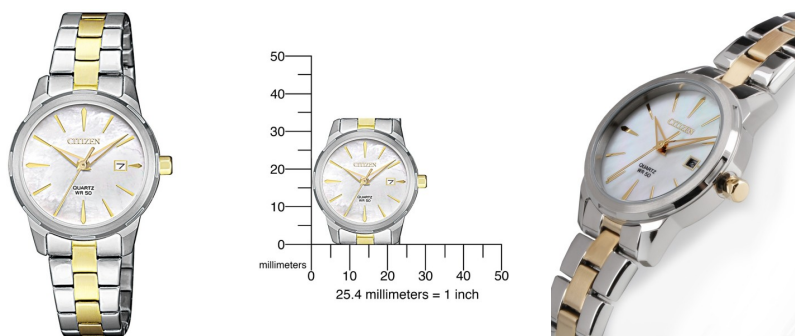

DIALANDO®

Citizen orologio da donna EU6074-51D Specifiche

ACQUISTA ORA

Questo documento contiene tutte le specifiche per il Citizen Elegance EU6074-51D orologio da donna. Noi presso il negozio di orologi **DIALANDO®** offriamo una vasta selezione di orologi autentici dei migliori marchi di orologi al mondo. <https://www.dialando.it/>

PRODUCT INFORMATION

Codice a barre EAN	4974374275462
Genere	Signore
Marca	Citizen
Collection	Elegance
Garanzia [years]	2

PRODUCT EXECUTION

Display Type	Analogue
Tipo di movimento	Quarzo (Batteria)
Movement Name	G011 / Citizen
Functions	Second / Minute / Date / Hour

MEASURES

Larghezza del case [mm]	28
Case thickness [mm]	8
Larghezza del cinturino [mm]	14
Circonferenza massima del polso [mm]	180

MATERIAL & COLOUR

Materiale del cinturino	Acciaio inossidabile
Colore del cinturino	Oro / Silver
Materiale della cassa	Acciaio inossidabile
Colore del quadrante	Argento / Oro
Superficie del case	Opaco / Lucidato
Colore del quadrante	Bianco
Vetro	Vetro minerale

DETAILS

Ghiera	Risolto
Alloggiamento inferiore	Fondo in acciaio inossidabile (pressato)
Clasp	Folding clasp
Resistente all'acqua	5 ATM