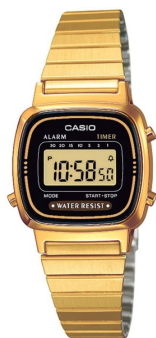

DIALANDO®

Casio orologio da donna LA670WEGA-1EF Specifiche

ACQUISTA ORA

Questo documento contiene tutte le specifiche per il Casio Collection LA670WEGA-1EF orologio da donna. Noi presso il negozio di orologi **DIALANDO®** offriamo una vasta selezione di orologi autentici dei migliori marchi di orologi al mondo. <https://www.dialando.it/>

PRODUCT INFORMATION

Codice a barre EAN	4971850935124
Genere	Signore
Marca	Casio
Collection	Collection
Garanzia [years]	2

MATERIAL & COLOUR

Materiale del cinturino	Acciaio inossidabile
Colore del cinturino	Oro
Materiale della cassa	Resina
Colore del quadrante	Oro
Superficie del case	Lucidato / Opaco
Colore del quadrante	Giallo / Nero
Vetro	Vetro minerale

PRODUCT EXECUTION

Display Type	Digital
Tipo di movimento	Quarzo (Batteria)
Functions	Minute / Alarm / Date / Chronograph / Hour / Automatic calendar / Second

DETAILS

Alloggiamento inferiore	Fondo in acciaio inossidabile (pressato)
Clasp	Clip clasp
Illuminazione	Retroilluminazione
Resistente all'acqua	1 ATM

MEASURES

Larghezza del case [mm]	24
Case thickness [mm]	8
Larghezza del cinturino [mm]	13
Circonferenza massima del polso [mm]	185