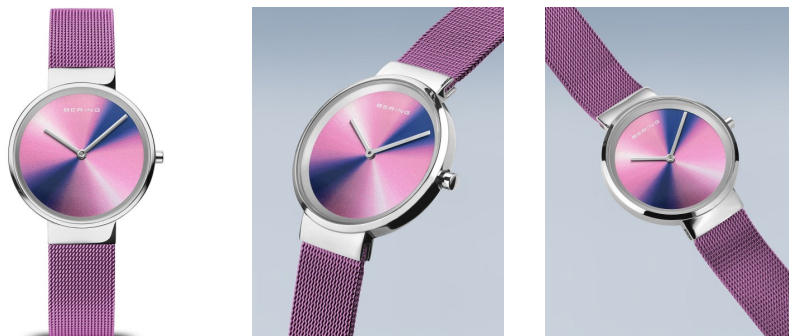

DIALANDO®

Bering orologio da donna 19031-909 Specifiche

ACQUISTA ORA

Questo documento contiene tutte le specifiche per il Bering Classic 19031-909 orologio da donna. Noi presso il negozio di orologi **DIALANDO®** offriamo una vasta selezione di orologi autentici dei migliori marchi di orologi al mondo. <https://www.dialando.it/>

PRODUCT INFORMATION

Codice a barre EAN	4894041210766
Genere	Signore
Garanzia [years]	2

PRODUCT EXECUTION

Display Type	Analogue
Tipo di movimento	Quarzo (Batteria)

MEASURES

Larghezza del case [mm]	31
-------------------------	----

MATERIAL & COLOUR

Materiale del cinturino	Acciaio inossidabile
Colore del cinturino	Viola
Colore del quadrante	Multicolore
Vetro	Vetro zaffiro

DETAILS

Clasp	Clip clasp
Resistente all'acqua	5 ATM