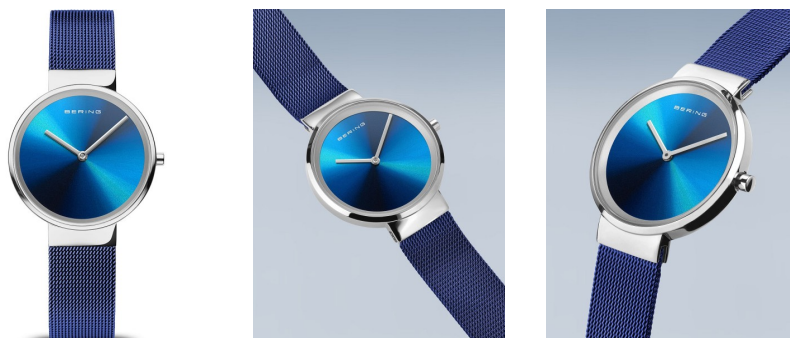

DIALANDO®

Bering orologio da donna 19031-307 Specifiche

ACQUISTA ORA

Questo documento contiene tutte le specifiche per il Bering Classic 19031-307 orologio da donna. Noi presso il negozio di orologi **DIALANDO®** offriamo una vasta selezione di orologi autentici dei migliori marchi di orologi al mondo. <https://www.dialando.it/>

PRODUCT INFORMATION

Codice a barre EAN	4894041210759
Genere	Signore
Garanzia [years]	2

PRODUCT EXECUTION

Display Type	Analogue
Tipo di movimento	Quarzo (Batteria)

MEASURES

Larghezza del case [mm]	31
-------------------------	----

MATERIAL & COLOUR

Materiale del cinturino	Acciaio inossidabile
Colore del cinturino	Blu
Colore del quadrante	Multicolore
Vetro	Vetro zaffiro

DETAILS

Clasp	Clip clasp
Resistente all'acqua	5 ATM