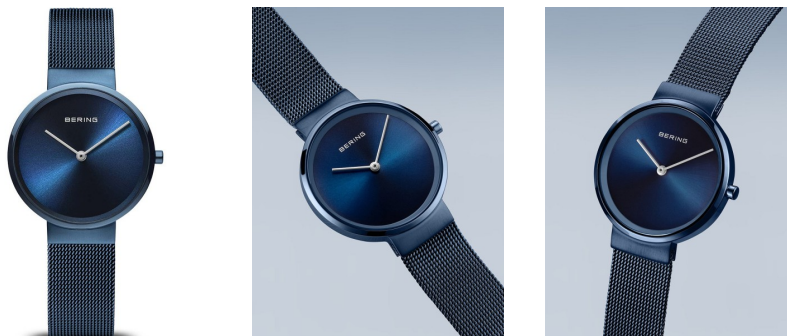

DIALANDO®

Bering orologio da donna 14531-397 Specifiche

ACQUISTA ORA

Questo documento contiene tutte le specifiche per il Bering Classic 14531-397 orologio da donna. Noi presso il negozio di orologi **DIALANDO®** offriamo una vasta selezione di orologi autentici dei migliori marchi di orologi al mondo. <https://www.dialando.it/>

PRODUCT INFORMATION

Codice a barre EAN	4894041213026
Genere	Signore
Garanzia [years]	2

PRODUCT EXECUTION

Display Type	Analogue
Tipo di movimento	Quarzo (Batteria)

MEASURES

Larghezza del case [mm]	31
-------------------------	----

MATERIAL & COLOUR

Materiale del cinturino	Acciaio inossidabile
Colore del cinturino	Blu
Colore del quadrante	Blu
Vetro	Vetro zaffiro

DETAILS

Clasp	Clip clasp
Resistente all'acqua	5 ATM