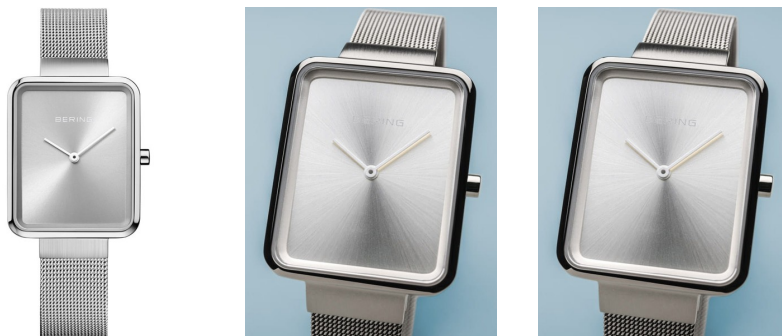

DIALANDO®

Bering orologio da donna 14528-000 Specifiche

ACQUISTA ORA

Questo documento contiene tutte le specifiche per il Bering Classic 14528-000 orologio da donna. Noi presso il negozio di orologi **DIALANDO®** offriamo una vasta selezione di orologi autentici dei migliori marchi di orologi al mondo. <https://www.dialando.it/>

PRODUCT INFORMATION

Codice a barre EAN	4894041206967
Genere	Signore
Garanzia [years]	2

PRODUCT EXECUTION

Display Type	Analogue
Tipo di movimento	Quarzo (Batteria)
Functions	Hour / Minute

MEASURES

Larghezza del case [mm]	28
Case thickness [mm]	6

MATERIAL & COLOUR

Materiale del cinturino	Acciaio inossidabile
Colore del cinturino	Silver
Materiale della cassa	Acciaio inossidabile
Colore del quadrante	Argento
Superficie del case	Lucidato
Colore del quadrante	Argento
Vetro	Rivestimento antiriflesso / Vetro zaffiro

DETAILS

Ghiera	Risolto
Alloggiamento inferiore	Pressato / Fondo in acciaio inossidabile
Clasp	Clip clasp
Resistente all'acqua	3 ATM